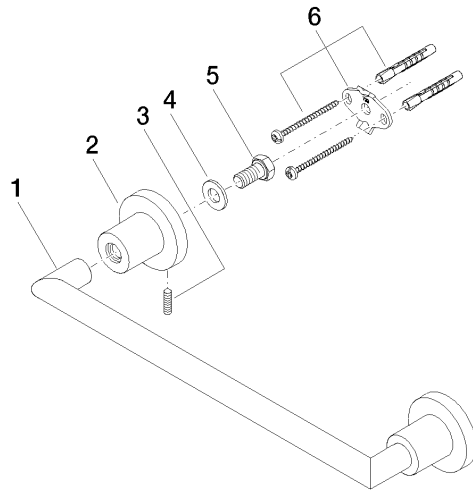

83 030 892

- Stichmaß 300 mm
- Breite 355 mm
- Höhe 55 mm
- Rosette Ø 55 mm
- Ausladung 80 mm

	Dark Platinum gebürstet	83 030 892-99
	Chrom	83 030 892-00
	Platin gebürstet	83 030 892-06
	Platin	83 030 892-08
	Dark Chrome	83 030 892-19
	Messing gebürstet (23kt Gold)	83 030 892-28
	Schwarz matt	83 030 892-33
	Champagne gebürstet (22kt Gold)	83 030 892-46
	Champagne (22kt Gold)	83 030 892-47
	Chrom gebürstet	83 030 892-93

83 030 892

mm [inches]

## Ersatzteilstückliste

Nr.	Artikelnummer	Benennung	Verbaumenge	Lieferzeit
1	05 28 22 587 00-99	Halter	1	30
2	08 17 89 505-99	Halter	2	30
3	04 31 11 113 00 90	Stift	2	2
4	09 30 11 046 90	Scheibe	2	2
5	09 30 30 071 90	Schraube	2	2
6	05 17 20 739 00 90	Befestigungssatz	2	2